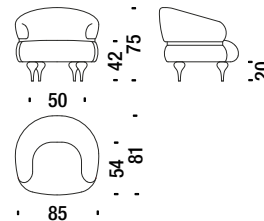

DL0F16

■ 4,2mt. ★ 6,6m² □ 0,6m³ 📦 28Kg

€ €

Chubby Chic stool Ø 45 H 45

Chubby Chic pouf Ø 45 H 45

DL0F23

■ 1,5mt. ★ 2,7m² □ 0,1m³ 📦 5Kg

€ €

45

45

Chubby Chic stool Ø 100 H.35

Chubby Chic pouf Ø 100 H.35

DL0F24

■ 3mt. ★ 4,3m² □ 0,5m³ 📦 18Kg

€ €

35